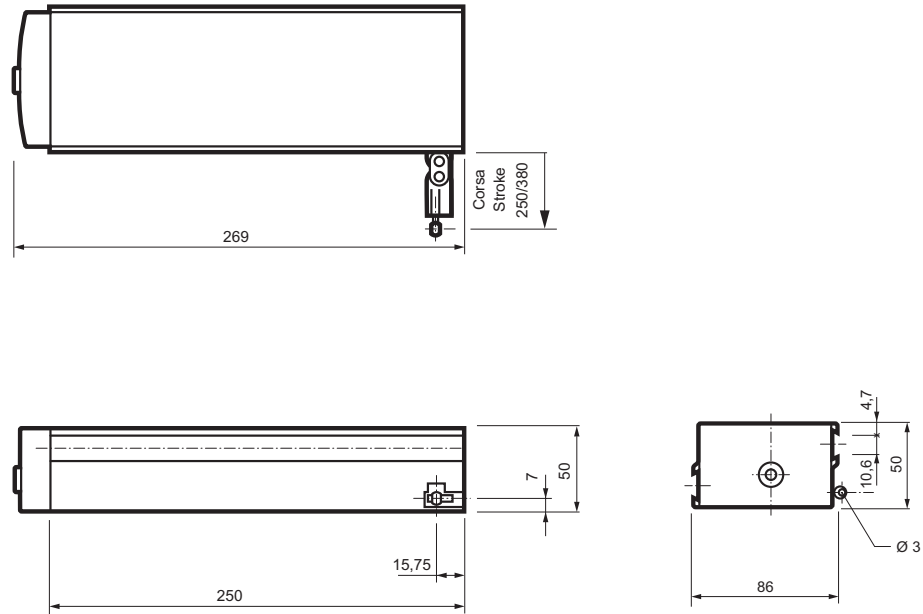

## DESCRIZIONE DI CAPITOLATO

Attuatore elettrico lineare MINGARDI con movimento a catena articolata contenuta all'interno dell'involucro. Funzionamento con tensione di alimentazione 230V~ 50 Hz Conforme alle Direttive 2006/95 LVD - 2004/108 EMC. Funzionamento con tensione di alimentazione 24V CC Conforme alla Direttiva 2004/108 EMC. Dotato di sistema di fine corsa elettronico in apertura e microinterruttore in chiusura. Corsa selezionabile dall'esterno mediante selettore. Collegabile in parallelo, predisposto con uscita per segnalazione. Colori disponibili: anodizzato argento (A) - anodizzato nero (N) - RAL 9003 (B). Completo di accessori per l'installazione su finestre a "sporgere".

## DESCRIPTION OF SPECIFICATIONS

MINGARDI linear electric actuator with sprocket chain inside the actuator body. Operating voltage: 230V~ 50 Hz in conformity with Directives 2006/95 LVD - 2004/108 EMC. Operating voltage: 24V DC in conformity with Directive 2004/108 EMC. Outfitted with end-of-stroke microswitch in closed position / reed contact in open position system. Selectable stroke by means of external selector. Can be connected in parallel with signal outputs. Available colours: anodised silver (A) - anodised black (N) - RAL 9003 (B). Complete with accessories for top-hinged windows.

## Micro 02 Disegno dimensionale / Scale drawing