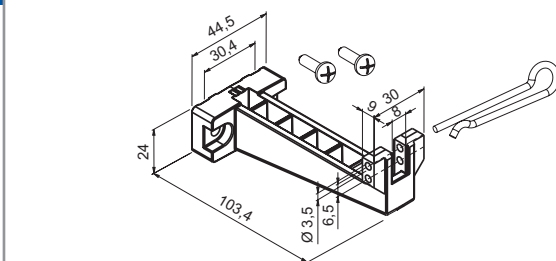

Accessori - Ricambi / Accessories - Spare parts

2700899