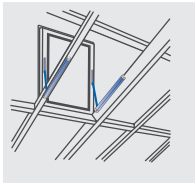

FACADE

Side-hung (FTA600 DF/GF)

INLET AIR

Doors (FTA600 R)

ROOF

Bottom-hung (FTA600 GF)

Sky-light (FTA600 GF)