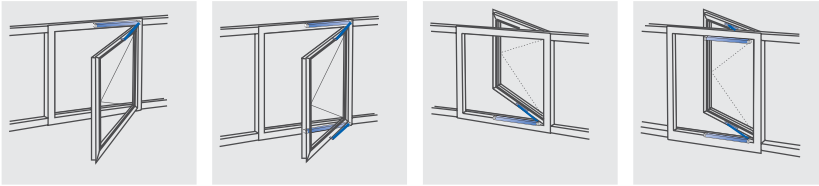

FACADE

Side-hung (FTA600 DF/GF)

INLET AIR

Doors (FTA600 R)

ROOF

Bottom-hung (FTA600 GF)

Sky-light (FTA600 GF)