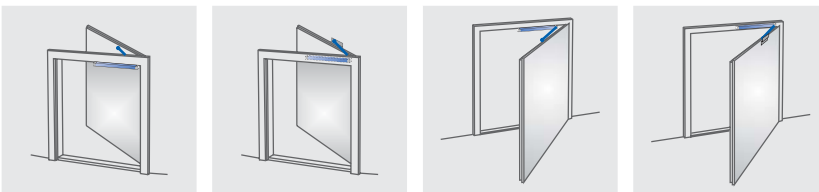

FACADE

Side-hung (FTA600 DF/GF)

INLET AIR

Doors (FTA600 R)

ROOF

Bottom-hung (FTA600 GF)

Sky-light (FTA600 GF)