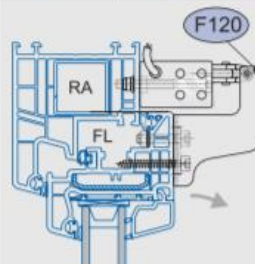

KS2 TWIN		S12 24V DC	
	Nominaal Voltage	24V DC	
	Nominale stroom	1,4 A	
	Afschakeling stroom	2,0 A	
	Nominaal vermogen	34 W	
	Arbeidscyclus	30% (ON: 3 min./OFF: 7 min.)	
	Beschermingsgraad elektrische inrichting	IP32	
	Gebruikstemperatuur	-5°C ... +75°C	
	Maximale trekkracht	500 N	
	Duwkracht		
	Uittrekkracht	1.800 N	
	Ketting	Roestvrij staal	
	Kabel	Vaste kabel links of rechts naar keuze Halogeenvrije kabel grijs – 3 x 0,5 mm <sup>2</sup> , ~3 m Z-versie : 5 x 0,5 mm <sup>2</sup> , ~3 m	
	Koerslengte (s) & Lengte motor (L)	50 – 1000 mm (± 5%) C 200 mm = L 640 mm - LM 354 mm C 400 mm = L 830 mm - LM 544 mm C 500 mm = L 1060 mm - LM 774 mm C 600 mm = L 1060 mm - LM 774 mm	
	Snelheid	duw 10,0 mm/s trek 10,0 mm/s	
	Programmeerbare functies	Koerslengte – Kracht – Snelheid Soft-start - soft-close - soft-stop	
Programmeerbare feedback-Limiet "open" of "dicht"	"open" of "dicht" Z-versie : 5 x 0,5 mm <sup>2</sup> , ~3 m		
Parallel schakeling	t.e.m. 8 motoren		
RWA	Ja		
Inbouw	Ja		
Eindeloop	Elektronische eindeloop		
Behuizing	Geanodiseerd aluminium		
Synchronisatie	Via M-COM voor automatische synchronisatie		

View on aluminium window

3 RM, bottom hung inward opening

View on steel window

4 RM, bottom hung inward opening

View on PVC window

4 RM, bottom hung inward opening

View on aluminium window

5 Concealed, bottom hung inward opening