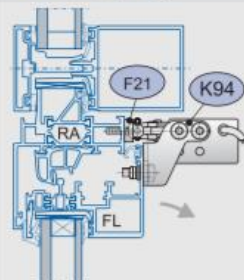

View on aluminium window

3 RM, bottom hung inward opening

1 FM, bottom hung inward opening