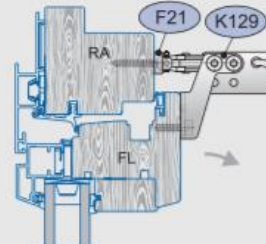

KS2 TWIN		S12 24V DC	
	Nominaal Voltage	24V DC	
	Nominale stroom	1,4 A	
	Afschakeling stroom	2,0 A	
	Nominaal vermogen	34 W	
	Arbeidscyclus	30% (ON: 3 min./OFF: 7 min.)	
	Beschermingsgraad elektrische inrichting	IP32	
	Gebruikstemperatuur	-5°C ... +75°C	
	Maximale trekkracht	500 N	
	Duwkracht		
	Uittrekkracht	1.800 N	
	Ketting	Roestvrij staal	
	Kabel	Vaste kabel links of rechts naar keuze Halogeenvrije kabel grijs – 3 x 0,5 mm <sup>2</sup> , ~3 m Z-versie : 5 x 0,5 mm <sup>2</sup> , ~3 m	
	Koerslengte (s) & Lengte motor (L)	50 – 1000 mm (± 5%) C 200 mm = L 640 mm - LM 354 mm C 400 mm = L 830 mm - LM 544 mm C 500 mm = L 1060 mm - LM 774 mm C 600 mm = L 1060 mm - LM 774 mm	
	Snelheid	duw 10,0 mm/s trek 10,0 mm/s	
	Programmeerbare functies	Koerslengte – Kracht – Snelheid Soft-start - soft-close - soft-stop	
Programmeerbare feedback-Limiet "open" of "dicht"	"open" of "dicht" Z-versie : 5 x 0,5 mm <sup>2</sup> , ~3 m		
Parallel schakeling	t.e.m. 8 motoren		
RWA	Ja		
Inbouw	Ja		
Eindeloop	Elektronische eindeloop		
Behuizing	Geanodiseerd aluminium		
Synchronisatie	Via M-COM voor automatische synchronisatie		

## TYPICAL APPLICATIONS

1 PR, top hung outward opening

View on aluminium window

1 FM, bottom hung inward opening

View on aluminium window

2 FM, bottom hung inward opening

View on aluminium-wood window

2 RM, bottom hung outward opening

View on aluminium window

3 RM, bottom hung inward opening

View on steel window

4 RM, bottom hung inward opening

View on PVC window

4 RM, bottom hung inward opening

View on aluminium window

5 Concealed, bottom hung inward opening