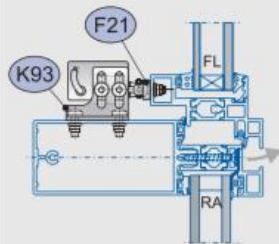

View on aluminium window

TYPICAL APPLICATIONS

1 PR, top hung outward opening