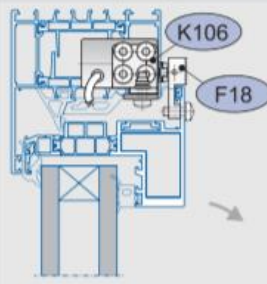

KS2 TWIN		S12 24V DC	
	Nominaal Voltage	24V DC	
	Nominale stroom	1,4 A	
	Afschakeling stroom	2,0 A	
	Nominaal vermogen	34 W	
	Arbeidscyclus	30% (ON: 3 min./OFF: 7 min.)	
	Beschermingsgraad elektrische inrichting	IP32	
	Gebruikstemperatuur	-5°C ... +75°C	
	Maximale trekkracht	500 N	
	Duwkracht		
	Uittrekkracht	1.800 N	
	Ketting	Roestvrij staal	
	Kabel	Vaste kabel links of rechts naar keuze Halogeenvrije kabel grijs – 3 x 0,5 mm <sup>2</sup> , ~3 m Z-versie : 5 x 0,5 mm <sup>2</sup> , ~3 m	
	Koerslengte (s) & Lengte motor (L)	50 – 1000 mm (± 5%) C 200 mm = L 640 mm - LM 354 mm C 400 mm = L 830 mm - LM 544 mm C 500 mm = L 1060 mm - LM 774 mm C 600 mm = L 1060 mm - LM 774 mm	
	Snelheid	duw 10,0 mm/s trek 10,0 mm/s	
	Programmeerbare functies	Koerslengte – Kracht – Snelheid Soft-start - soft-close - soft-stop	
Programmeerbare feedback-Limiet "open" of "dicht"	"open" of "dicht" Z-versie : 5 x 0,5 mm <sup>2</sup> , ~3 m		
Parallel schakeling	t.e.m. 8 motoren		
RWA	Ja		
Inbouw	Ja		
Eindeloop	Elektronische eindeloop		
Behuizing	Geanodiseerd aluminium		
Synchronisatie	Via M-COM voor automatische synchronisatie		

View on aluminium window

3 RM, bottom hung inward opening

View on steel window

4 RM, bottom hung inward opening

View on PVC window

4 RM, bottom hung inward opening

View on aluminium window

5 Concealed, bottom hung inward opening