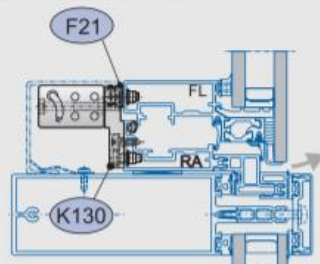

KS2 TWIN		S12 24V DC	
	Nominaal Voltage	24V DC	
	Nominale stroom	1,4 A	
	Afschakeling stroom	2,0 A	
	Nominaal vermogen	34 W	
	Arbeidscyclus	30% (ON: 3 min./OFF: 7 min.)	
	Beschermingsgraad elektrische inrichting	IP32	
	Gebruikstemperatuur	-5°C ... +75°C	
	Maximale trekkracht	500 N	
	Duwkracht		
	Uittrekkracht	1.800 N	
	Ketting	Roestvrij staal	
	Kabel	Vaste kabel links of rechts naar keuze Halogeenvrije kabel grijs – 3 x 0,5 mm <sup>2</sup> , ~3 m Z-versie : 5 x 0,5 mm <sup>2</sup> , ~3 m	
	Koerslengte (s) & Lengte motor (L)	50 – 1000 mm (± 5%) C 200 mm = L 640 mm - LM 354 mm C 400 mm = L 830 mm - LM 544 mm C 500 mm = L 1060 mm - LM 774 mm C 600 mm = L 1060 mm - LM 774 mm	
	Snelheid	duw 10,0 mm/s trek 10,0 mm/s	
	Programmeerbare functies	Koerslengte – Kracht – Snelheid Soft-start - soft-close - soft-stop	
Programmeerbare feedback-Limiet "open" of "dicht"	"open" of "dicht" Z-versie : 5 x 0,5 mm <sup>2</sup> , ~3 m		
Parallel schakeling	t.e.m. 8 motoren		
RWA	Ja		
Inbouw	Ja		
Eindeloop	Elektronische eindeloop		
Behuizing	Geanodiseerd aluminium		
Synchronisatie	Via M-COM voor automatische synchronisatie		

## TYPICAL APPLICATIONS

1 PR, top hung outward opening

View on aluminium window

1 FM, bottom hung inward opening

View on aluminium window

2 FM, bottom hung inward opening

View on aluminium-wood window

2 RM, bottom hung outward opening

View on aluminium window

3 RM, bottom hung inward opening

View on steel window

4 RM, bottom hung inward opening

View on PVC window

4 RM, bottom hung inward opening

View on aluminium window

5 Concealed, bottom hung inward opening