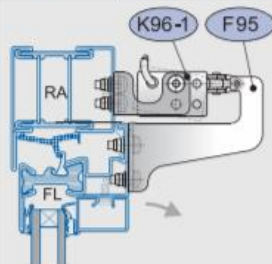

KS2 TWIN		S12 24V DC	
	Nominaal Voltage	24V DC	
	Nominale stroom	1,4 A	
	Afschakeling stroom	2,0 A	
	Nominaal vermogen	34 W	
	Arbeidscyclus	30% (ON: 3 min./OFF: 7 min.)	
	Beschermingsgraad elektrische inrichting	IP32	
	Gebruikstemperatuur	-5°C ... +75°C	
	Maximale trekkracht	500 N	
	Duwkracht		
	Uittrekkracht	1.800 N	
	Ketting	Roestvrij staal	
	Kabel	Vaste kabel links of rechts naar keuze Halogeenvrije kabel grijs – 3 x 0,5 mm <sup>2</sup> , ~3 m Z-versie : 5 x 0,5 mm <sup>2</sup> , ~3 m	
	Koerslengte (s) & Lengte motor (L)	50 – 1000 mm (± 5%) C 200 mm = L 640 mm - LM 354 mm C 400 mm = L 830 mm - LM 544 mm C 500 mm = L 1060 mm - LM 774 mm C 600 mm = L 1060 mm - LM 774 mm	
	Snelheid	duw 10,0 mm/s trek 10,0 mm/s	
	Programmeerbare functies	Koerslengte – Kracht – Snelheid Soft-start - soft-close - soft-stop	
Programmeerbare feedback-Limiet "open" of "dicht"	"open" of "dicht" Z-versie : 5 x 0,5 mm <sup>2</sup> , ~3 m		
Parallel schakeling	t.e.m. 8 motoren		
RWA	Ja		
Inbouw	Ja		
Eindeloop	Elektronische eindeloop		
Behuizing	Geanodiseerd aluminium		
Synchronisatie	Via M-COM voor automatische synchronisatie		

## TYPICAL APPLICATIONS

1 PR, top hung outward opening

View on aluminium window

1 FM, bottom hung inward opening

View on aluminium window

2 FM, bottom hung inward opening

View on aluminium-wood window

2 RM, bottom hung outward opening

View on aluminium window

3 RM, bottom hung inward opening

View on steel window

4 RM, bottom hung inward opening

View on PVC window

4 RM, bottom hung inward opening

View on aluminium window

5 Concealed, bottom hung inward opening